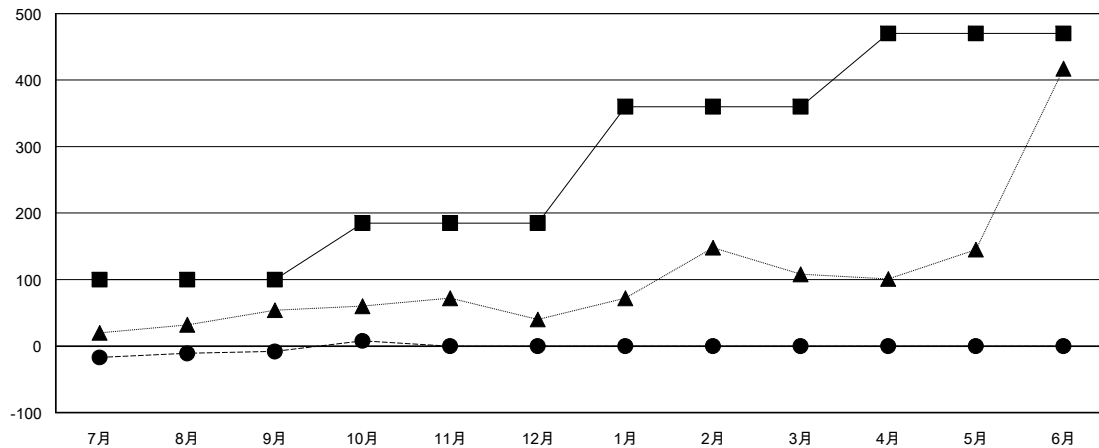

MONTHLY MEMBERSHIP PROGRESS REPORT

District 333 E

Results as of: 10/31/2018

GMT: MASAYOSHI MARUYAMA, YASUHISA NAKAMURA

地域 JAPAN

GMT会則地域

クラブ				名			
結果: 2018-2019				結果: 2018-2019			
四半期	新クラブ目標	新クラブ	解散クラブ	四半期	会員純増目標	会員増強実績	退会者(転籍を含む) 実際
7月/8月/9月	0	0	0	7月/8月/9月	100	74	80
10月/11月/12月	1	0	0	10月/11月/12月	85	24	7
1月/2月/3月	1	0	0	1月/2月/3月	175	0	0
4月/5月/6月	0	0	0	4月/5月/6月	110	0	0

新クラブ目標及び実績累計

会員目標及び実績累計

解散クラブ: 0	43 CLUBS OF 81 一名以上の新会員を登録	男女別	
退会者		男性	3,257 (65.90%)
物故会員	7	女性	1,685 (34.10%)
クラブ解散	0	女性%年度目標: 50%	
その他	80		
合計	87	世帯主/家族会員合計	3,203
	会員累計データを見るには、ここをクリック	国際会費半額の家族会員	1,997